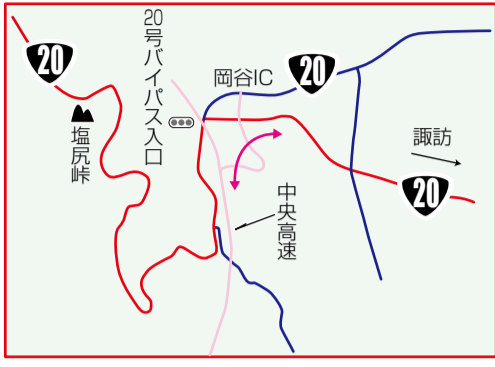

# BRM602沼津400

18:41  
**折り返し**  
**PC4 7-11豊科インター店**  
 200.9km 標高548m

16:13  
**PC3 RS諏訪普門寺店**  
 153.6km 標高763m  
**PC5 RS諏訪普門寺店**  
 248.2km 標高763m

13:10  
**PC2 RS南アルプス街道店**  
 100.4km 標高418m  
**PC6 RS南アルプス街道店**  
 301.4km 標高418m

11:03  
**PC1 DS南部内船店**  
 52.7km

04:31  
**PC7 CK芝川町役場前店**  
 365.4km

09:00  
**スタート&ゴール**

2日9時~3日12時  
 06:27

**激坂** 10%

**激坂**