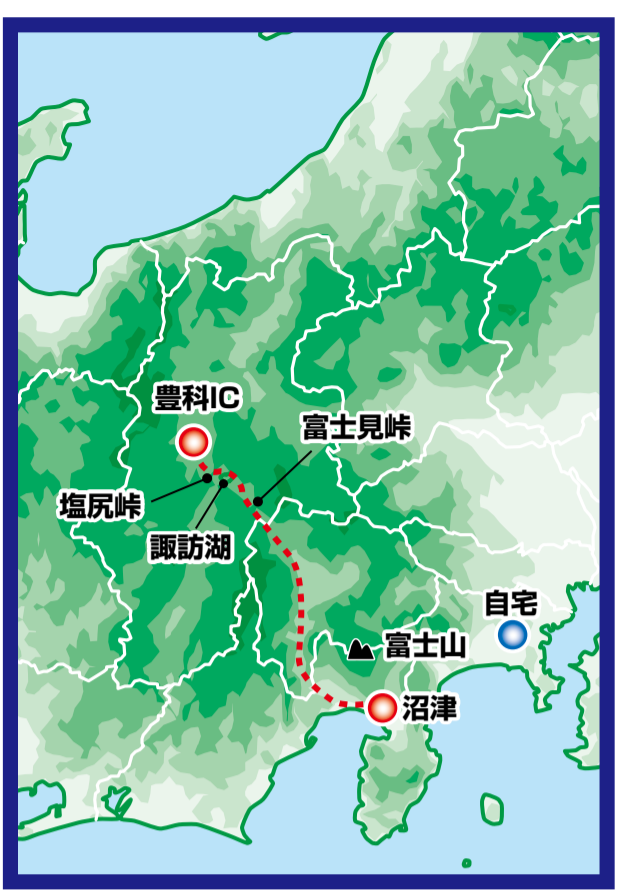

# BRM602沼津400

18:41  
**折り返し**  
**PC4 7-11豊科インター店**  
 200.9km 標高548m

16:13  
**PC3 RS諏訪普門寺店**  
 153.6km 標高763m  
**PC5 RS諏訪普門寺店**  
 248.2km 標高763m

13:10  
**PC2 RS南アルプス街道店**  
 100.4km 標高418m  
**PC6 RS南アルプス街道店**  
 301.4km 標高418m

11:03  
**PC1 DS南部内船店**  
 52.7km

04:31  
**PC7 CK芝川町役場前店**  
 365.4km

09:00  
**スタート&ゴール**

2日9時~3日12時  
 06:27

**激坂** 10%

**激坂**