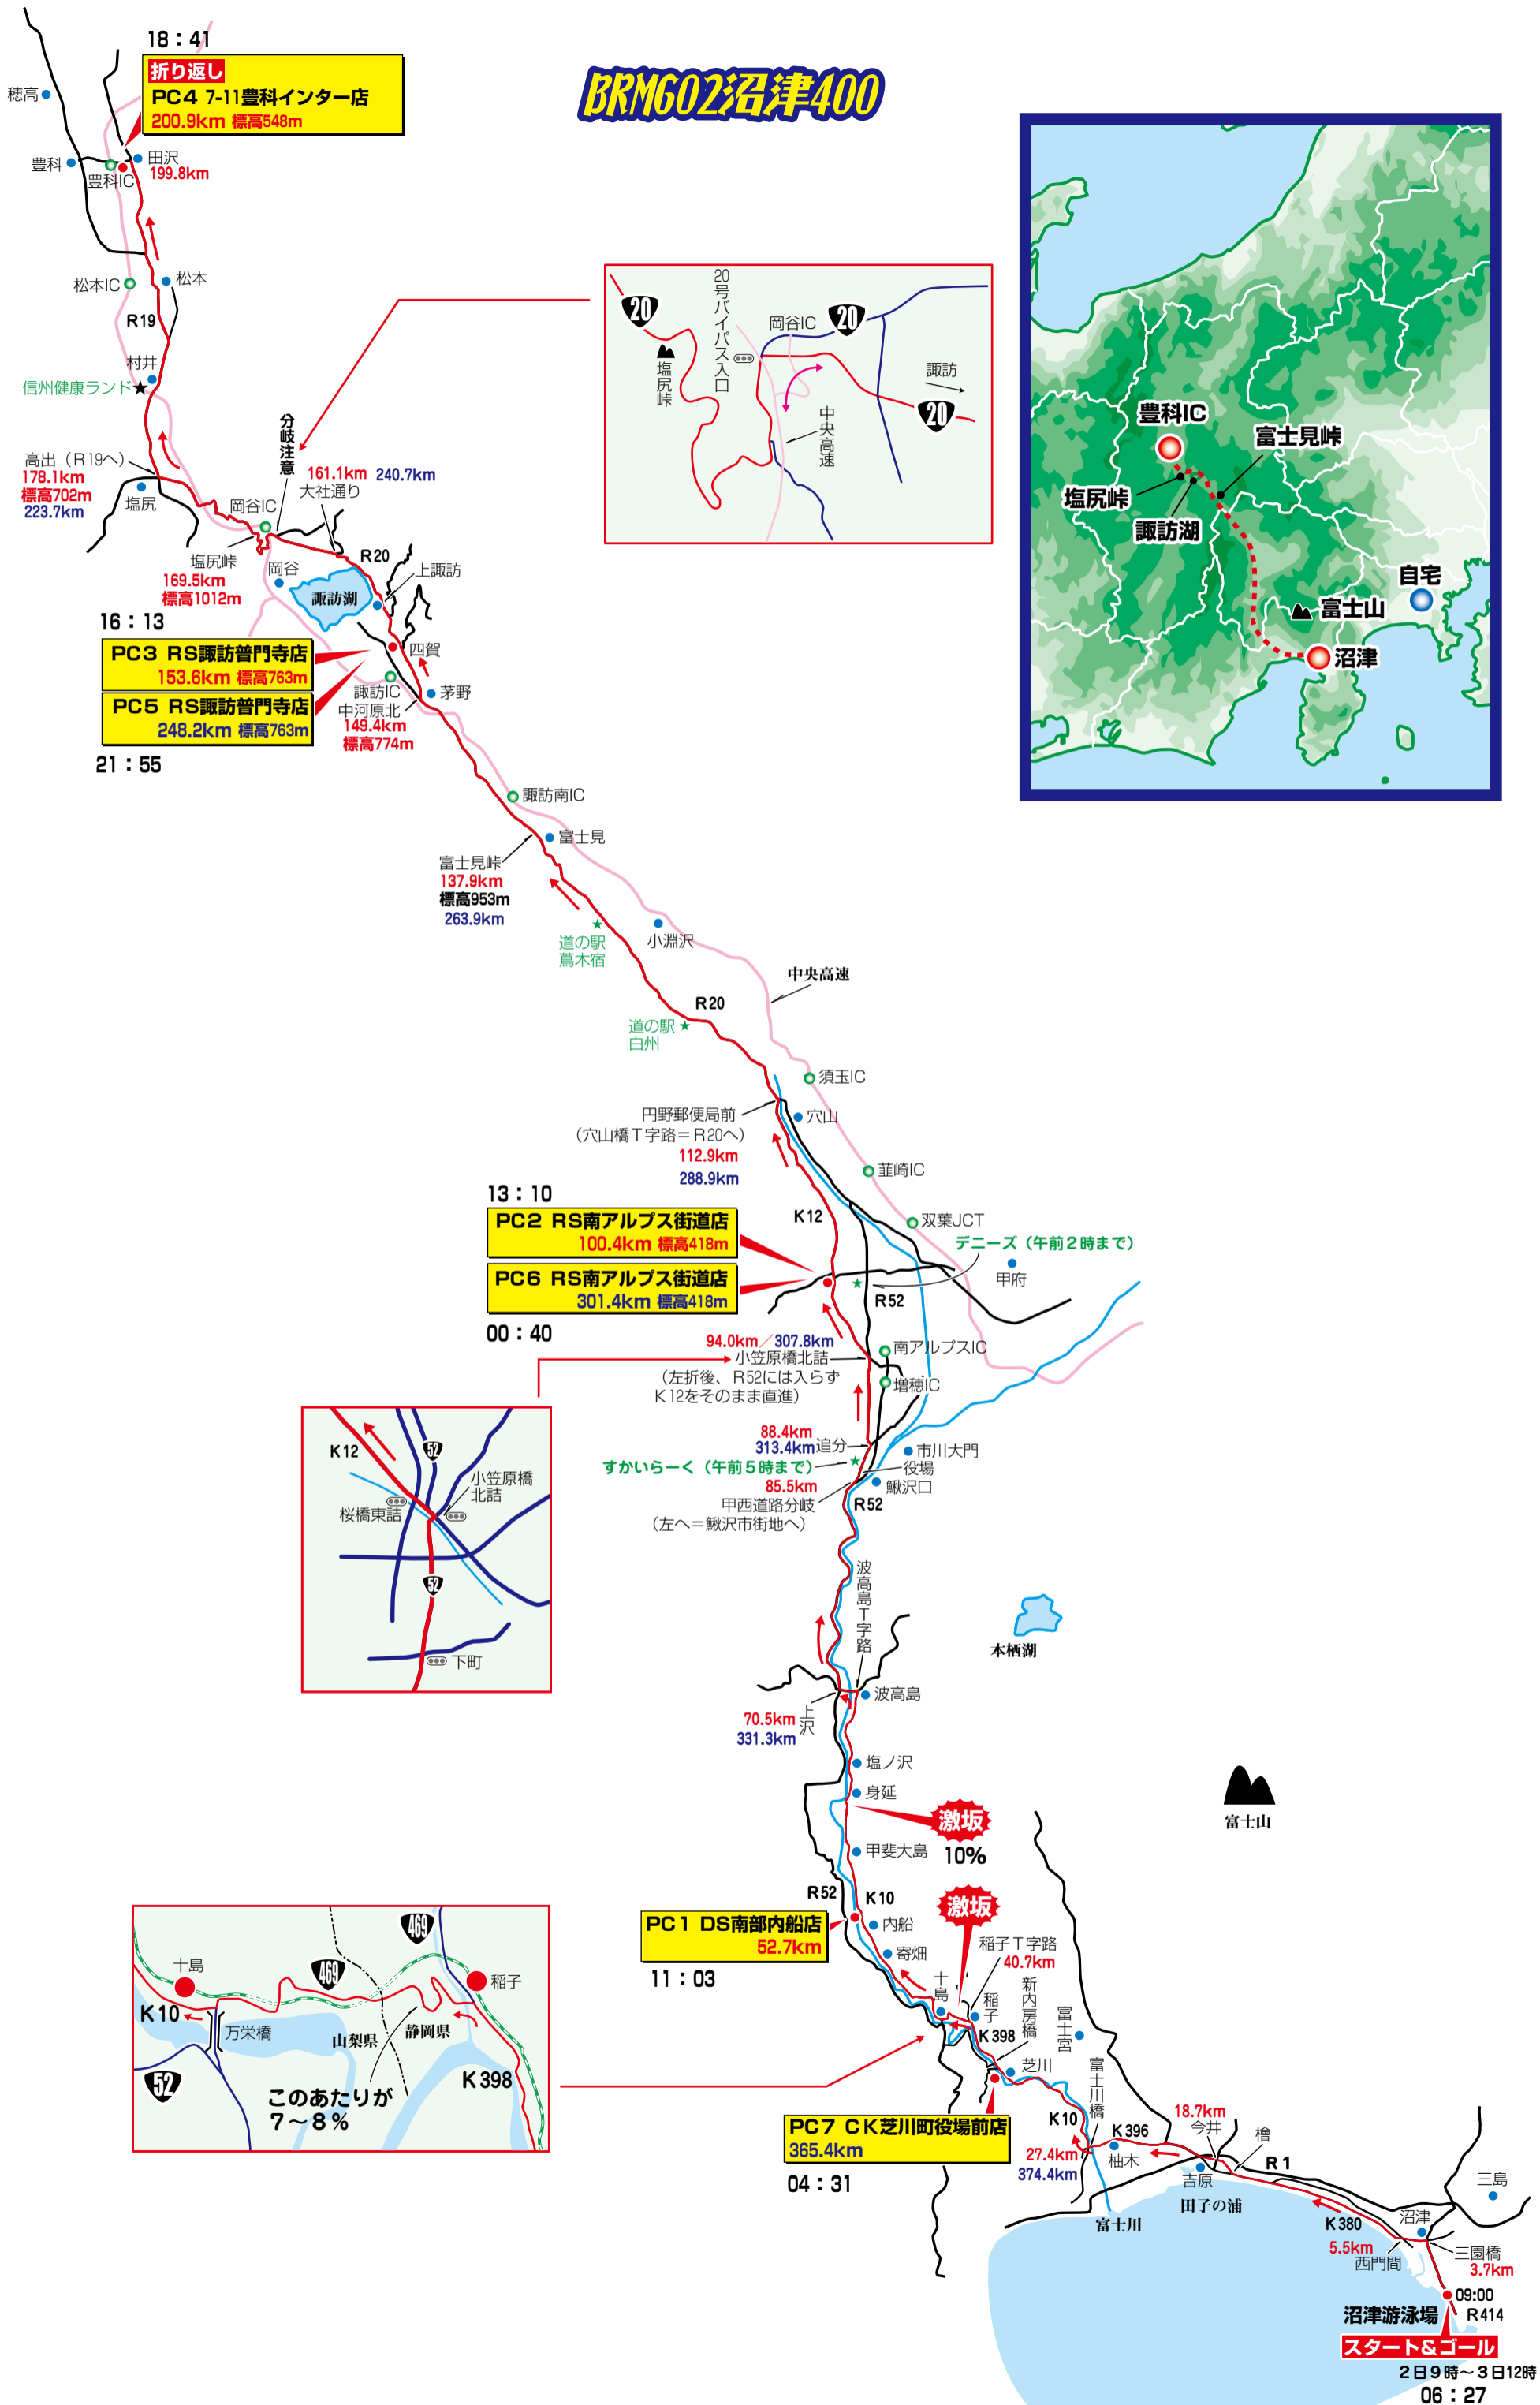

# BRM602沼津400

18:41  
**折り返し**  
**PC4 7-11豊科インター店**  
 200.9km 標高548m

16:13  
**PC3 RS諏訪普門寺店**  
 153.6km 標高763m  
**PC5 RS諏訪普門寺店**  
 248.2km 標高763m

13:10  
**PC2 RS南アルプス街道店**  
 100.4km 標高418m  
**PC6 RS南アルプス街道店**  
 301.4km 標高418m

11:03  
**PC1 DS南部内船店**  
 52.7km

04:31  
**PC7 CK芝川町役場前店**  
 365.4km

09:00  
**スタート&ゴール**

2日9時~3日12時  
 06:27

**激坂** 10%

**激坂**