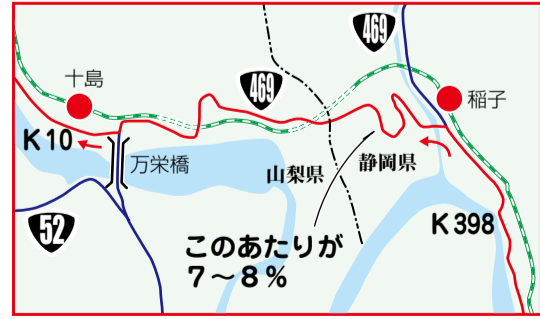

# BRM602沼津400

18:41  
**折り返し**  
**PC4 7-11豊科インター店**  
 200.9km 標高548m

16:13  
**PC3 RS諏訪普門寺店**  
 153.6km 標高763m  
**PC5 RS諏訪普門寺店**  
 248.2km 標高763m

13:10  
**PC2 RS南アルプス街道店**  
 100.4km 標高418m  
**PC6 RS南アルプス街道店**  
 301.4km 標高418m

11:03  
**PC1 DS南部内船店**  
 52.7km

04:31  
**PC7 CK芝川町役場前店**  
 365.4km

09:00  
**スタート&ゴール**

2日9時~3日12時  
 06:27

**激坂** 10%

**激坂**